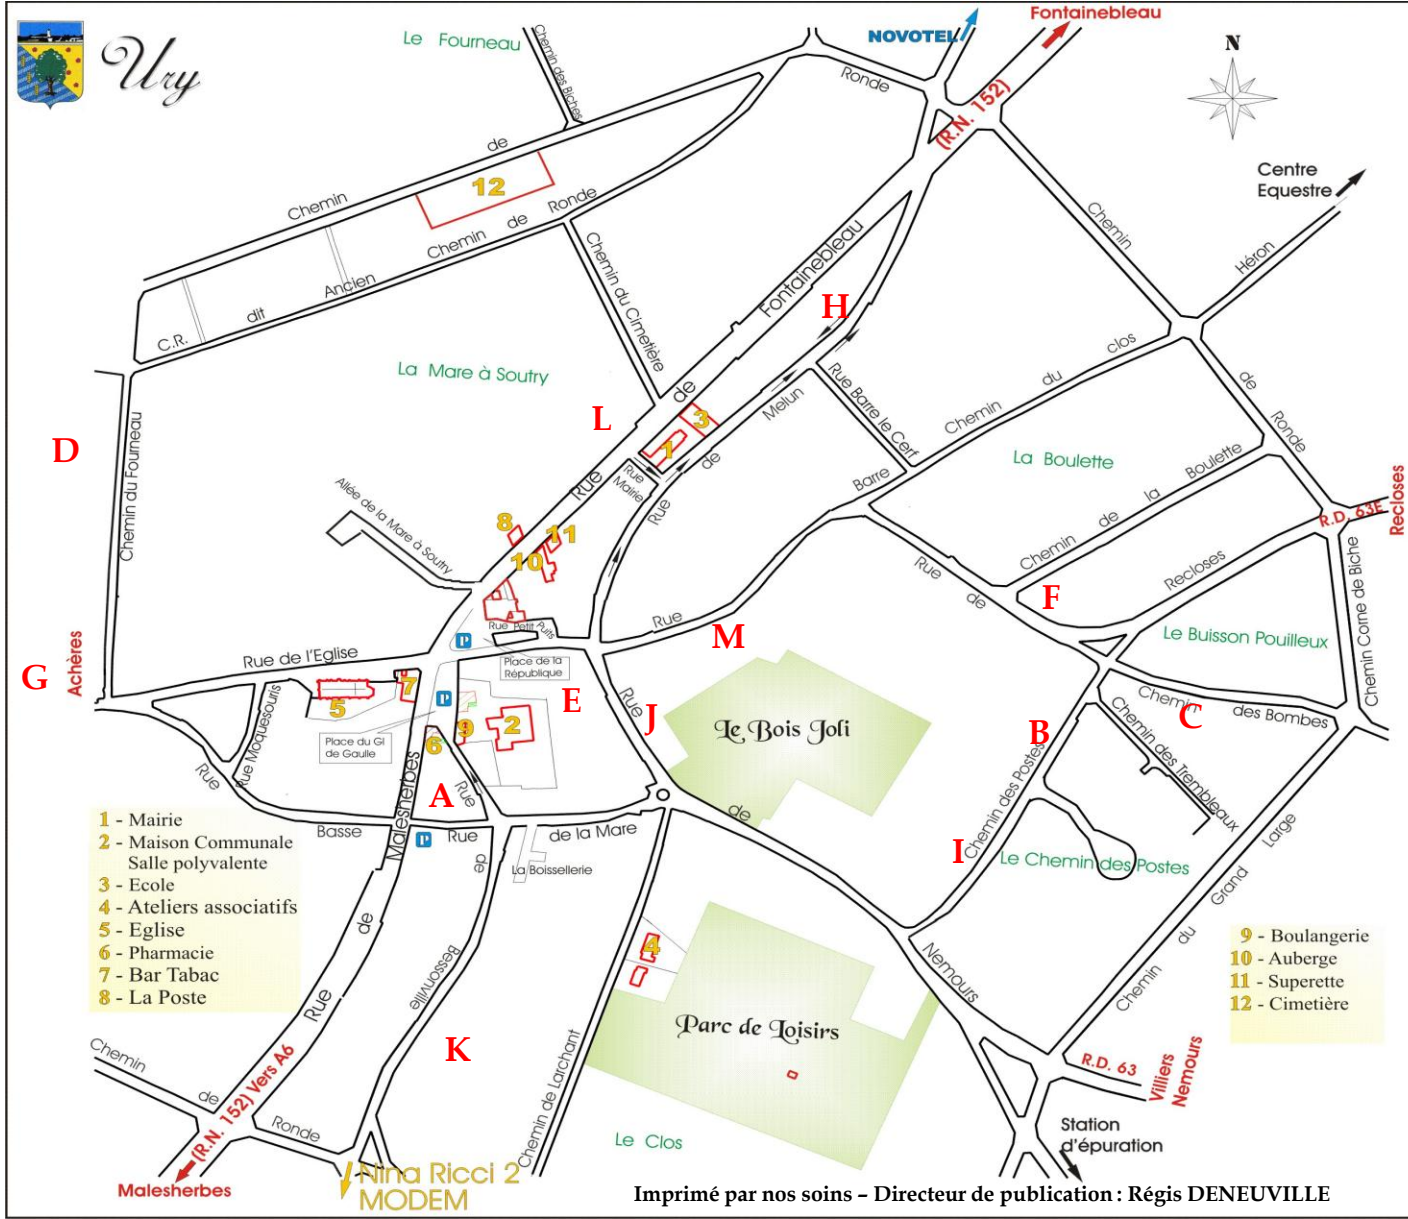

ADJOINT
Philippe DUCHESNE
Educateur retraité - 69 ans

ADJOINT
Josseline GRIDELET
Assistante maternelle- 54 ans

MAIRE
Régis DENEUVILLE
Artisan - 49 ans

ADJOINT
Josette CASTEL
Retraîtée des assurances
60 ans

ADJOINT
Vincent RIVIERE
Chef d'entreprise - 43 ans