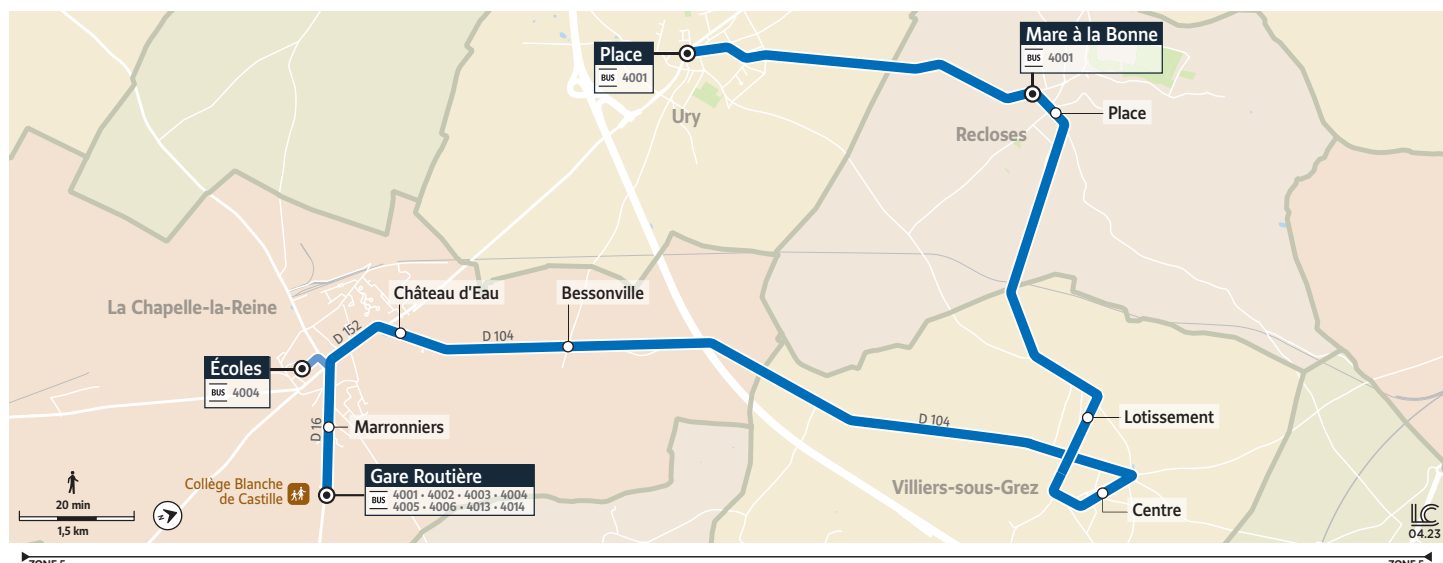

4008

URY PLACE / RECLOSES MARE À LA BONNE → LA CHAPELLE-LA-REINE GARE ROUTIÈRE

Horaires valables du 1er Aout 2023 au 3 Septembre 2024

Du lundi au vendredi

	Période de fonctionnement	SC			
		LàV	LàV	LMJV	LàV
URY	Place	6:55			8:15
RECLOSES	Mare à la Bonne	7:01	8:06		
	Place	7:03	8:08		
VILLIERS-SOUS-GREZ	Lotissement	7:08	8:13		
	Centre	7:12	8:15		
LA CHAPELLE-LA-REINE	Gare Routière			8:25	
	Marronniers			8:27	
	Bessonville	7:15	8:20	8:31	
	Château d'Eau	7:18	8:23	8:33	
	Gare Routière	7:23	8:28		8:20
	École			8:42	

Samedi

	Période de fonctionnement	SC
	Jours de fonctionnement	S
URY	Place	06:55
RECLOSES	Mare à la Bonne	07:01
	Place	07:03
VILLIERS-SOUS-GREZ	Lotissement	07:08
	Centre	07:12
LA CHAPELLE-LA-REINE	Bessonville	07:15
	Château d'Eau	07:18
	Gare Routière	07:23

LA CHAPELLE-LA-REINE GARE ROUTIÈRE → URY PLACE / RECLOSES MARE À LA BONNE

Horaires valables du 1er Aout 2023 au 3 Septembre 2024

Du lundi au vendredi

	Période de fonctionnement	SC										
		Me	Me	LMJV	LMJV	LMJV	LàV	LàV	Me	LMJV	LMJV	
LA CHAPELLE-LA-REINE	École				16:20							
	Gare Routière	12:35	13:20	14:40	16:30	16:35	17:25	18:30	12:35	16:35	18:20	
	Château d'Eau	12:41	13:26	14:46		16:41	17:31	18:36				
	Bessonville	12:44	13:29	14:49		16:44	17:34	18:39				
VILLIERS-SOUS-GREZ	Centre	12:48	13:33	14:53		16:48	17:38	18:43				
	Lotissement	12:50	13:35	14:55		16:50	17:40	18:45				
RECLOSES	Place	12:55	13:40	15:00		16:55	17:45	18:50				
	Mare à la Bonne	12:58	13:43	15:03		16:58	17:48	18:53				
URY	Place	13:04	13:49	15:09		17:04	17:54	18:59	12:40	16:40	18:25	
LA CHAPELLE-LA-REINE	Marronniers				16:35							
	Bessonville				16:40							
	Château d'Eau											

Samedi

	Période de fonctionnement	SC
		S
LA CHAPELLE-LA-REINE	Gare Routière	13:20
	Château d'Eau	13:31
	Bessonville	13:36
VILLIERS-SOUS-GREZ	Centre	13:39
	Lotissement	13:43
RECLOSES	Place	13:48
	Mare à la Bonne	13:50
URY	Place	13:56